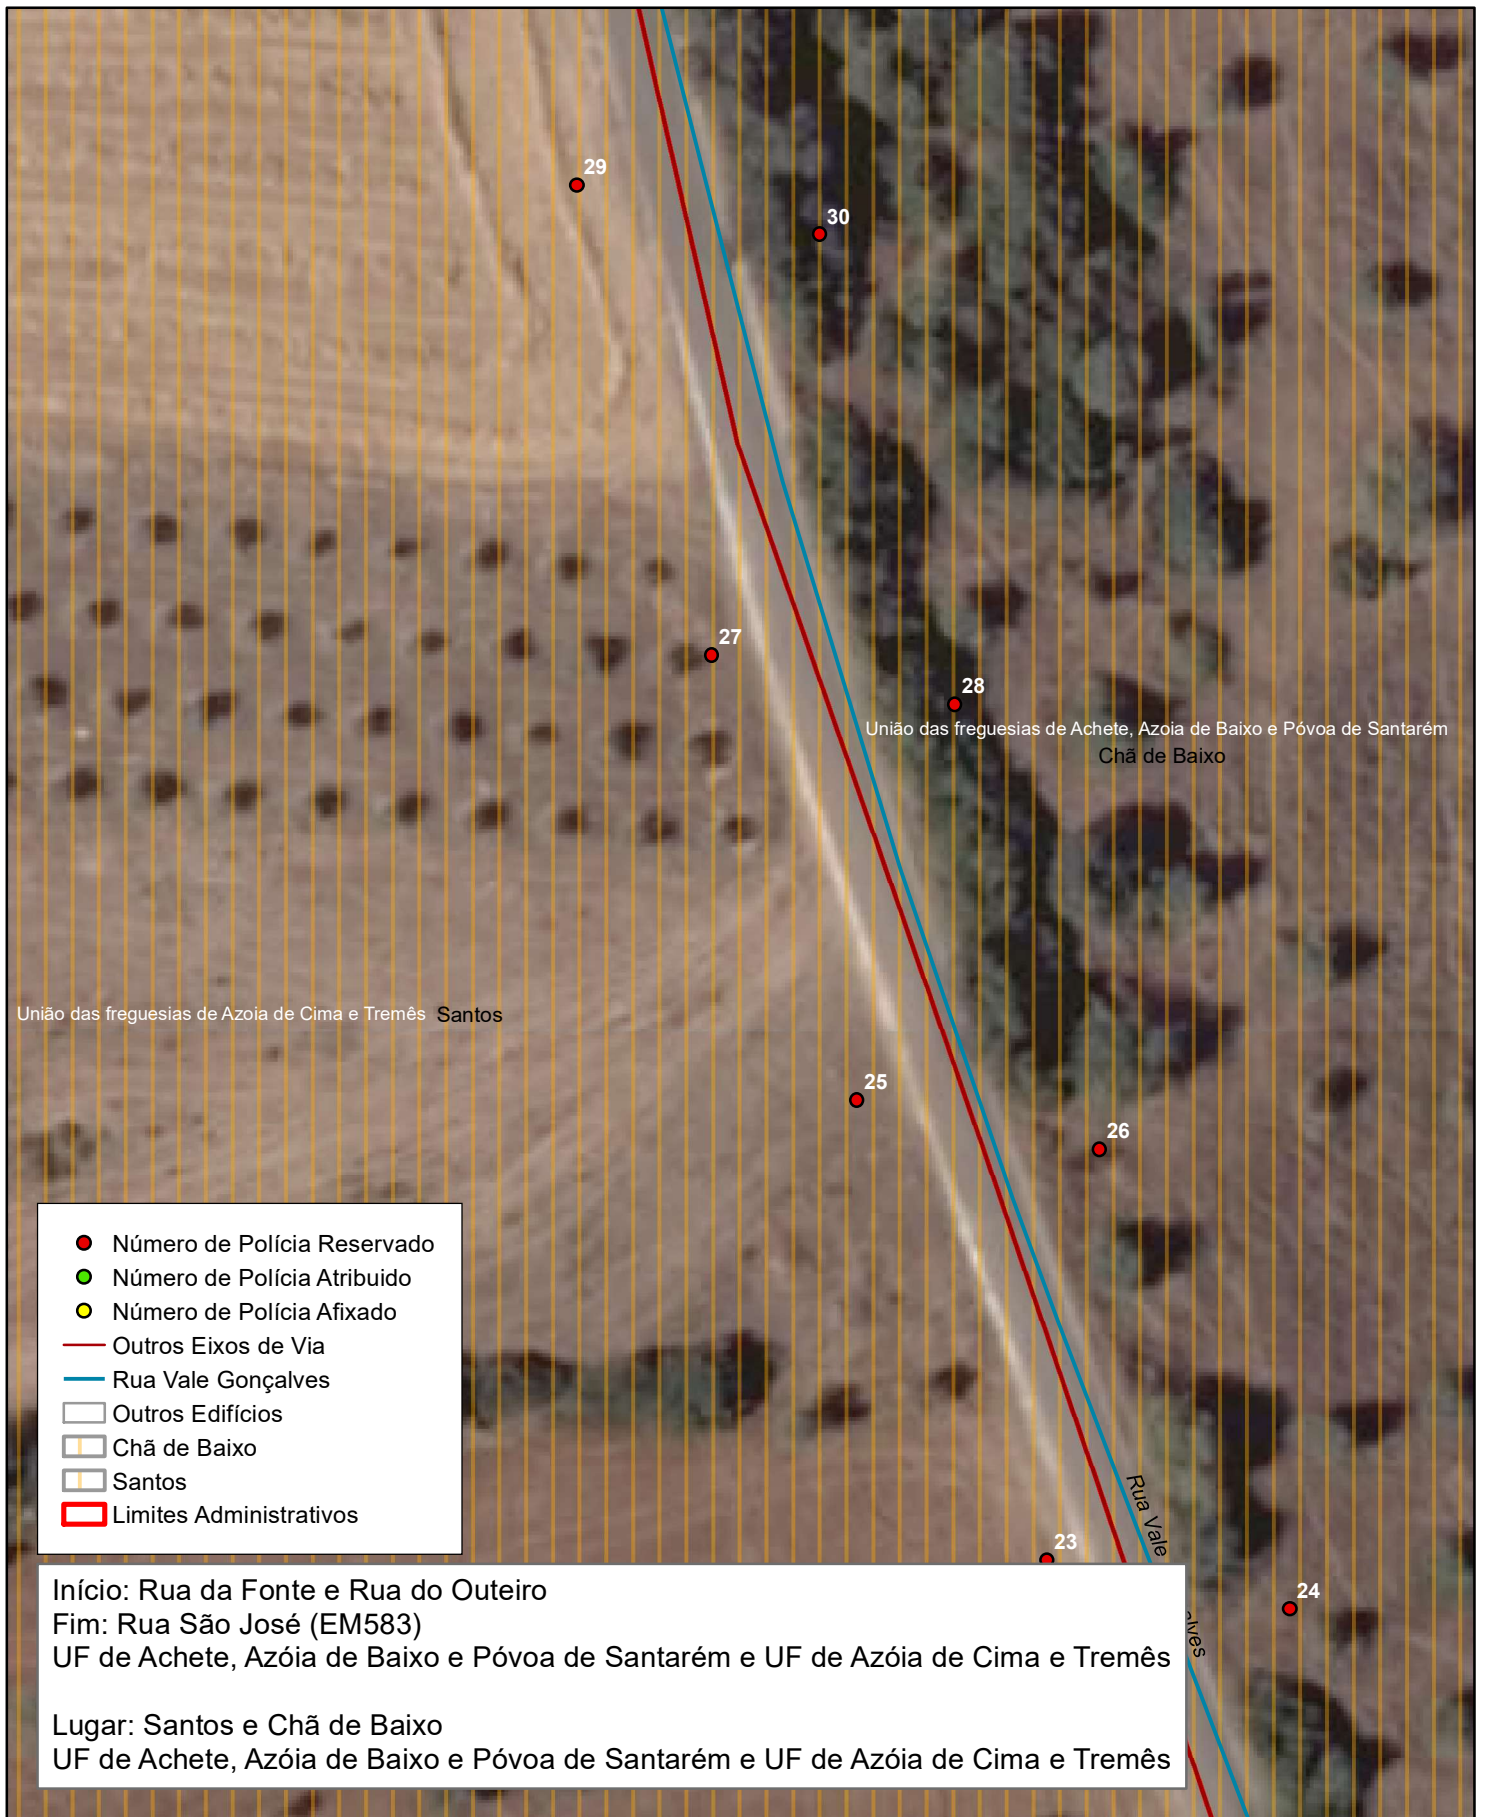

Escala: 1/500

abril de 2024

PLANTA DE LOCALIZAÇÃO

Numeração de Polícia na Rua Vale Gonçalves, lugar de Chã de Baixo e Santos, UF de Achete, Azóia de Baixo e Póvoa de Santarém e UF de Azóia de Cima e Tremês