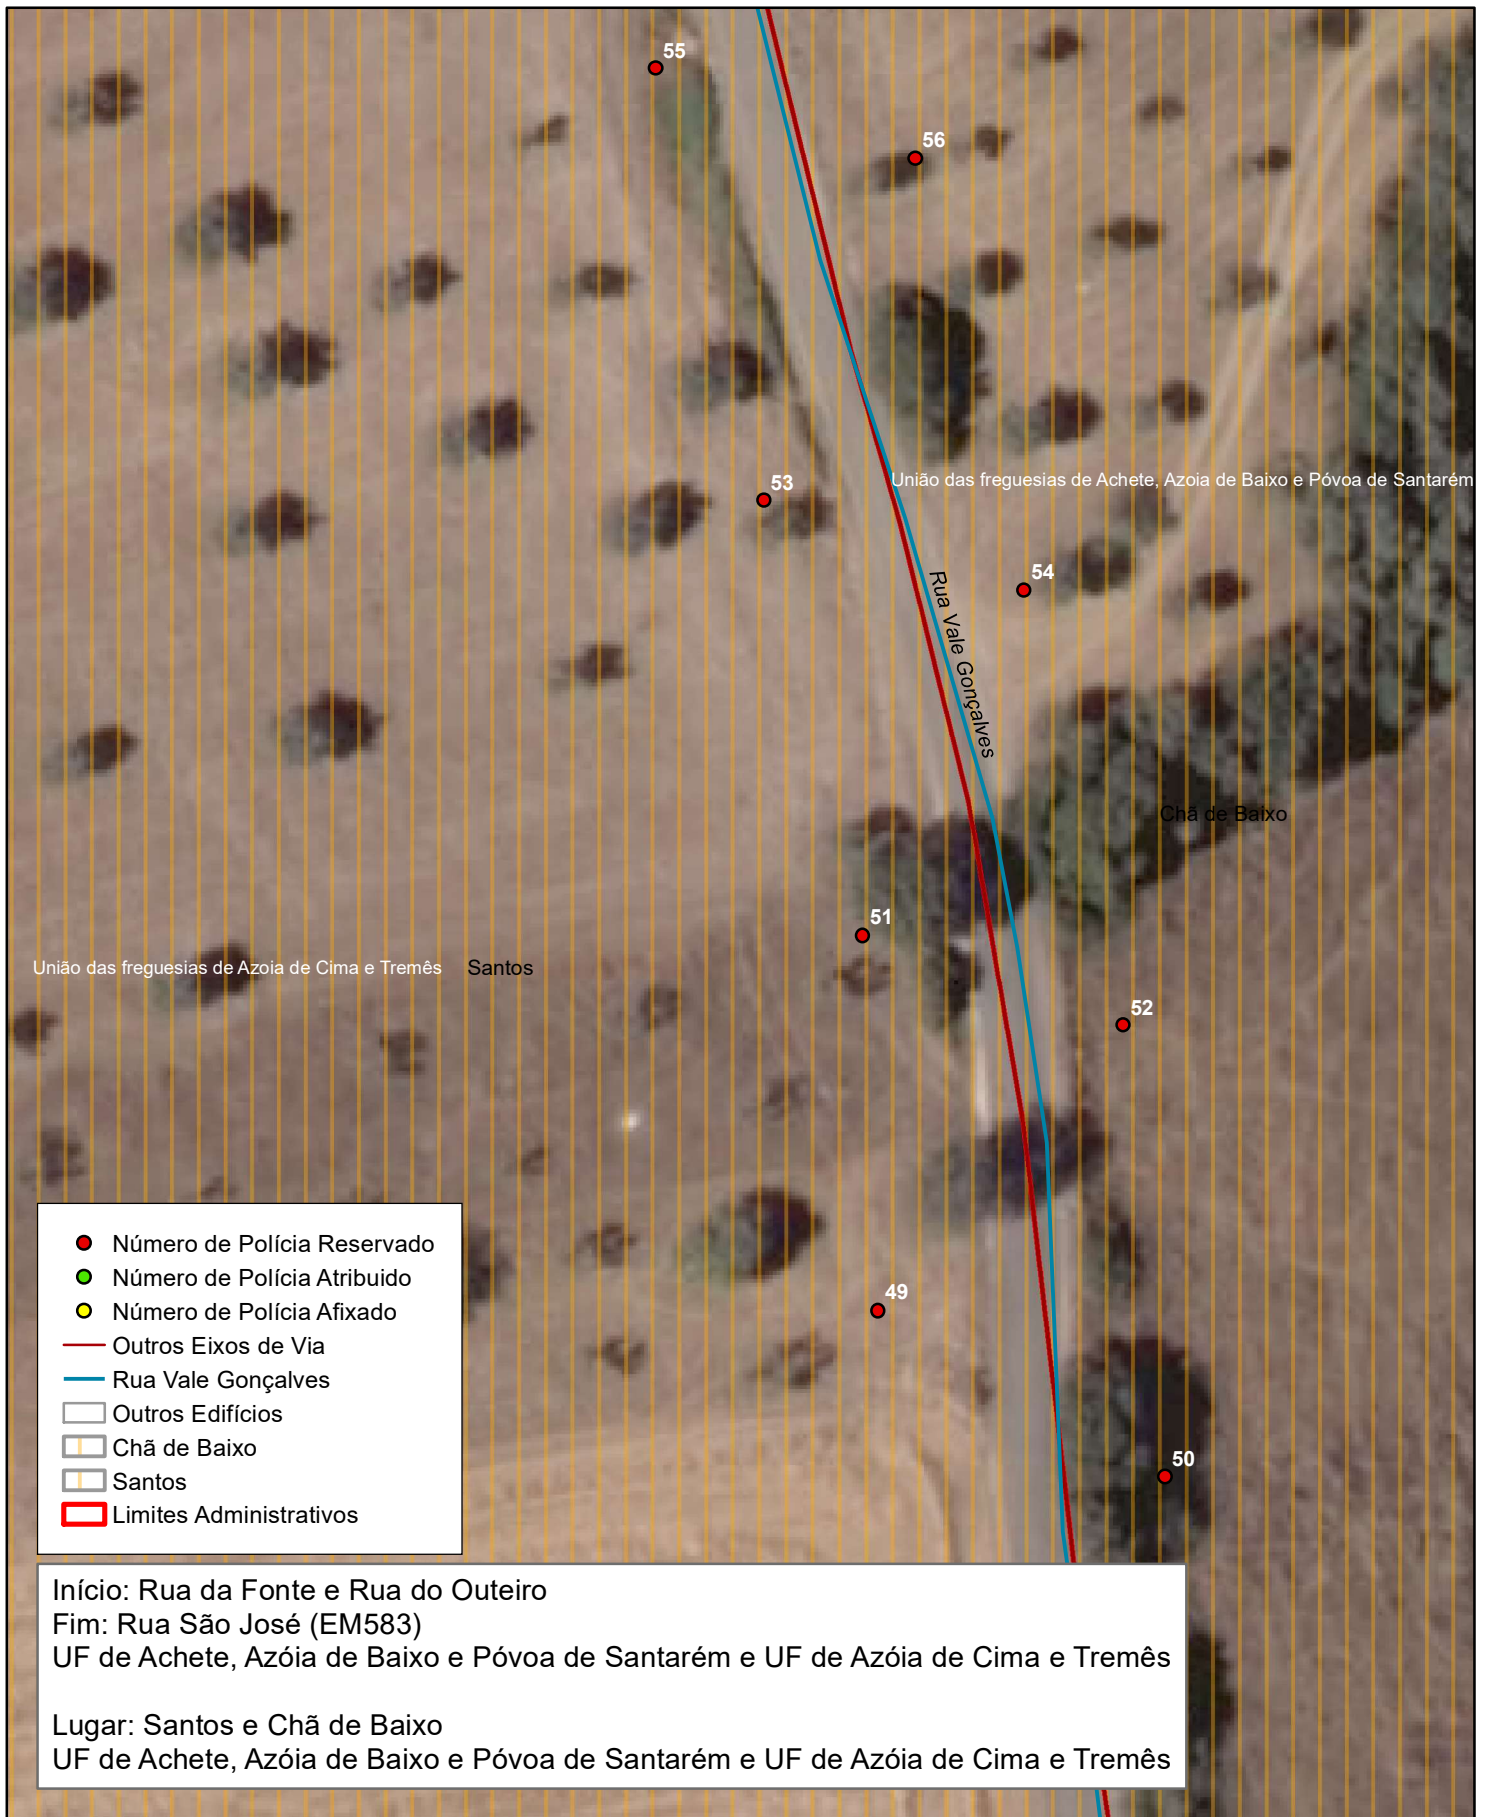

Escala: 1/500

abril de 2024

PLANTA DE LOCALIZAÇÃO

Numeração de Polícia na Rua Vale Gonçalves, lugar de Chã de Baixo e Santos, UF de Achete, Azóia de Baixo e Póvoa de Santarém e UF de Azóia de Cima e Tremês