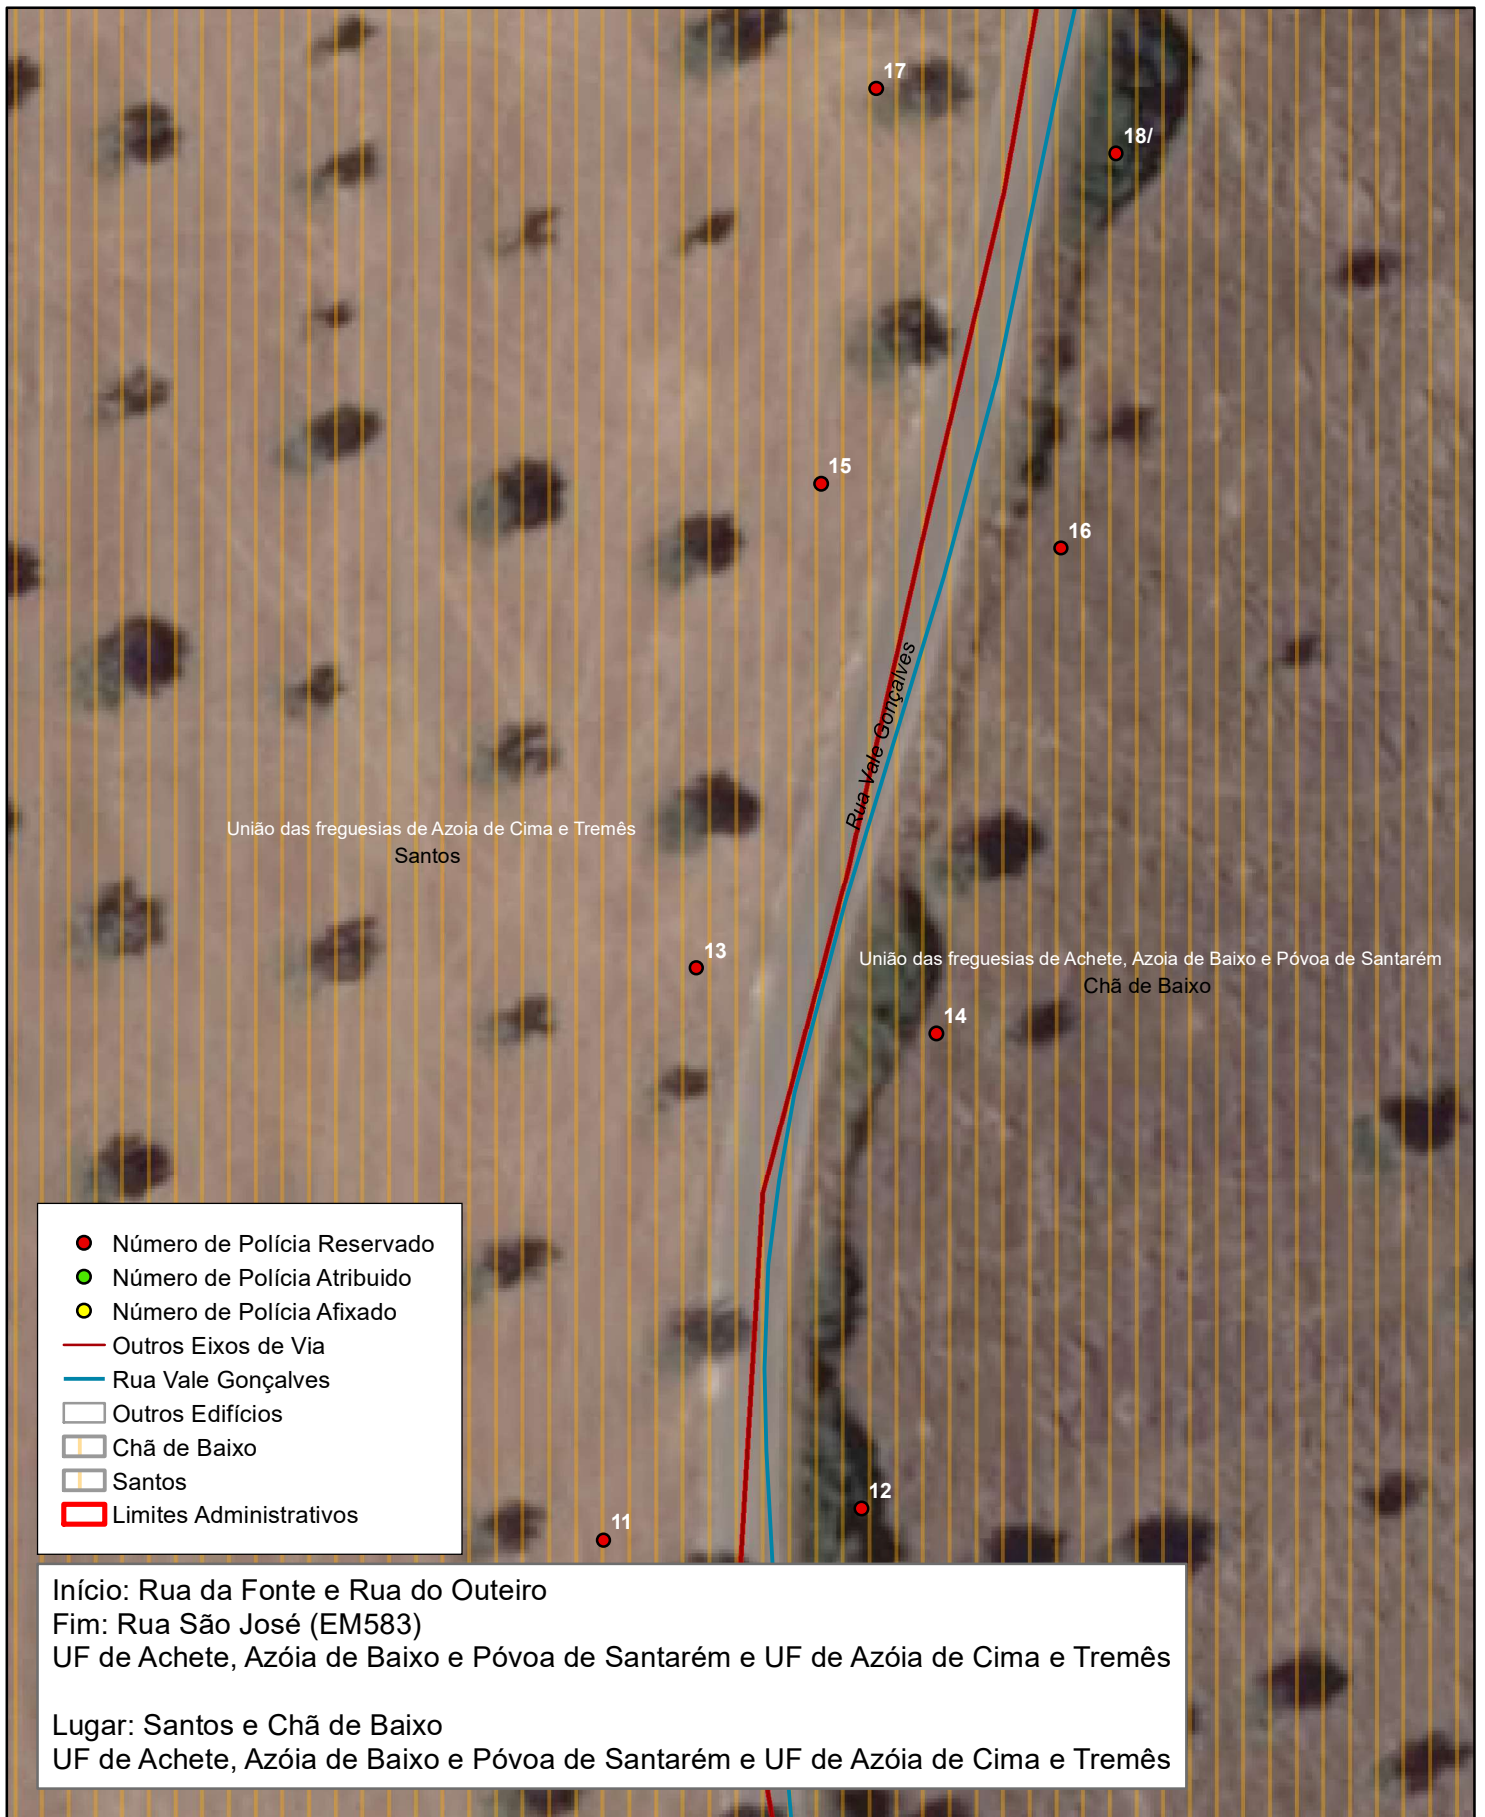

A ASSISTENTE TÉCNICA

Em: Santarém, 24 de abril de 2024

PLANTA DE LOCALIZAÇÃO

Numeração de Polícia na Rua Vale Gonçalves, lugar de Chã de Baixo e Santos, UF de Achete, Azóia de Baixo e Póvoa de Santarém e UF de Azóia de Cima e Tremês

Escala: 1/500

abril de 2024

PLANTA DE LOCALIZAÇÃO

Numeração de Polícia na Rua Vale Gonçalves, lugar de Chã de Baixo e Santos, UF de Achete, Azóia de Baixo e Póvoa de Santarém e UF de Azóia de Cima e Tremês