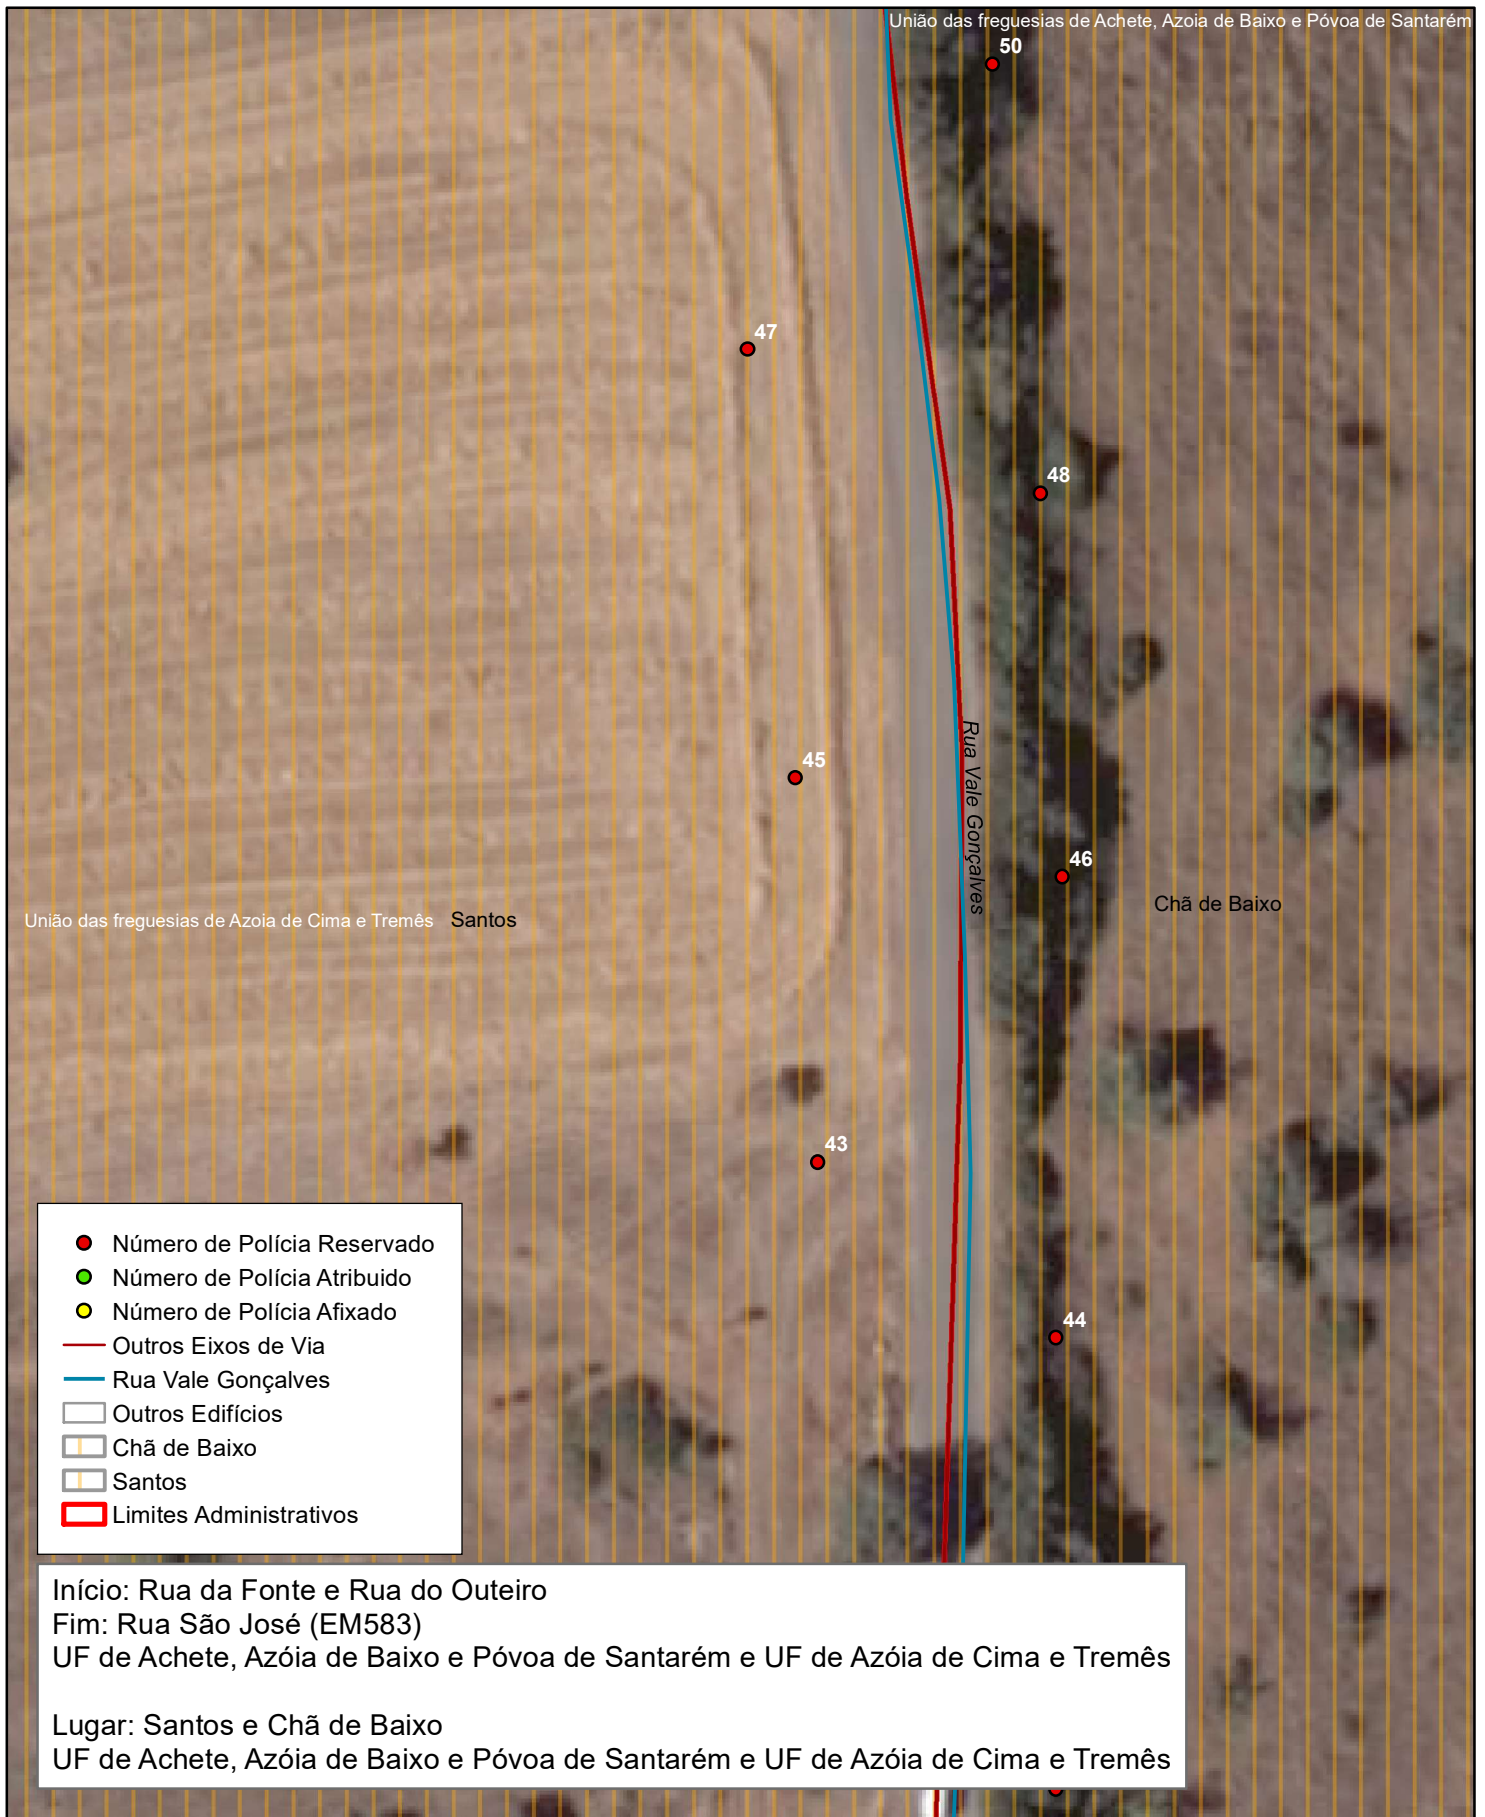

Escala: 1/500

abril de 2024

PLANTA DE LOCALIZAÇÃO

Numeração de Polícia na Rua Vale Gonçalves, lugar de Chã de Baixo e Santos, UF de Achete, Azóia de Baixo e Póvoa de Santarém e UF de Azóia de Cima e Tremês