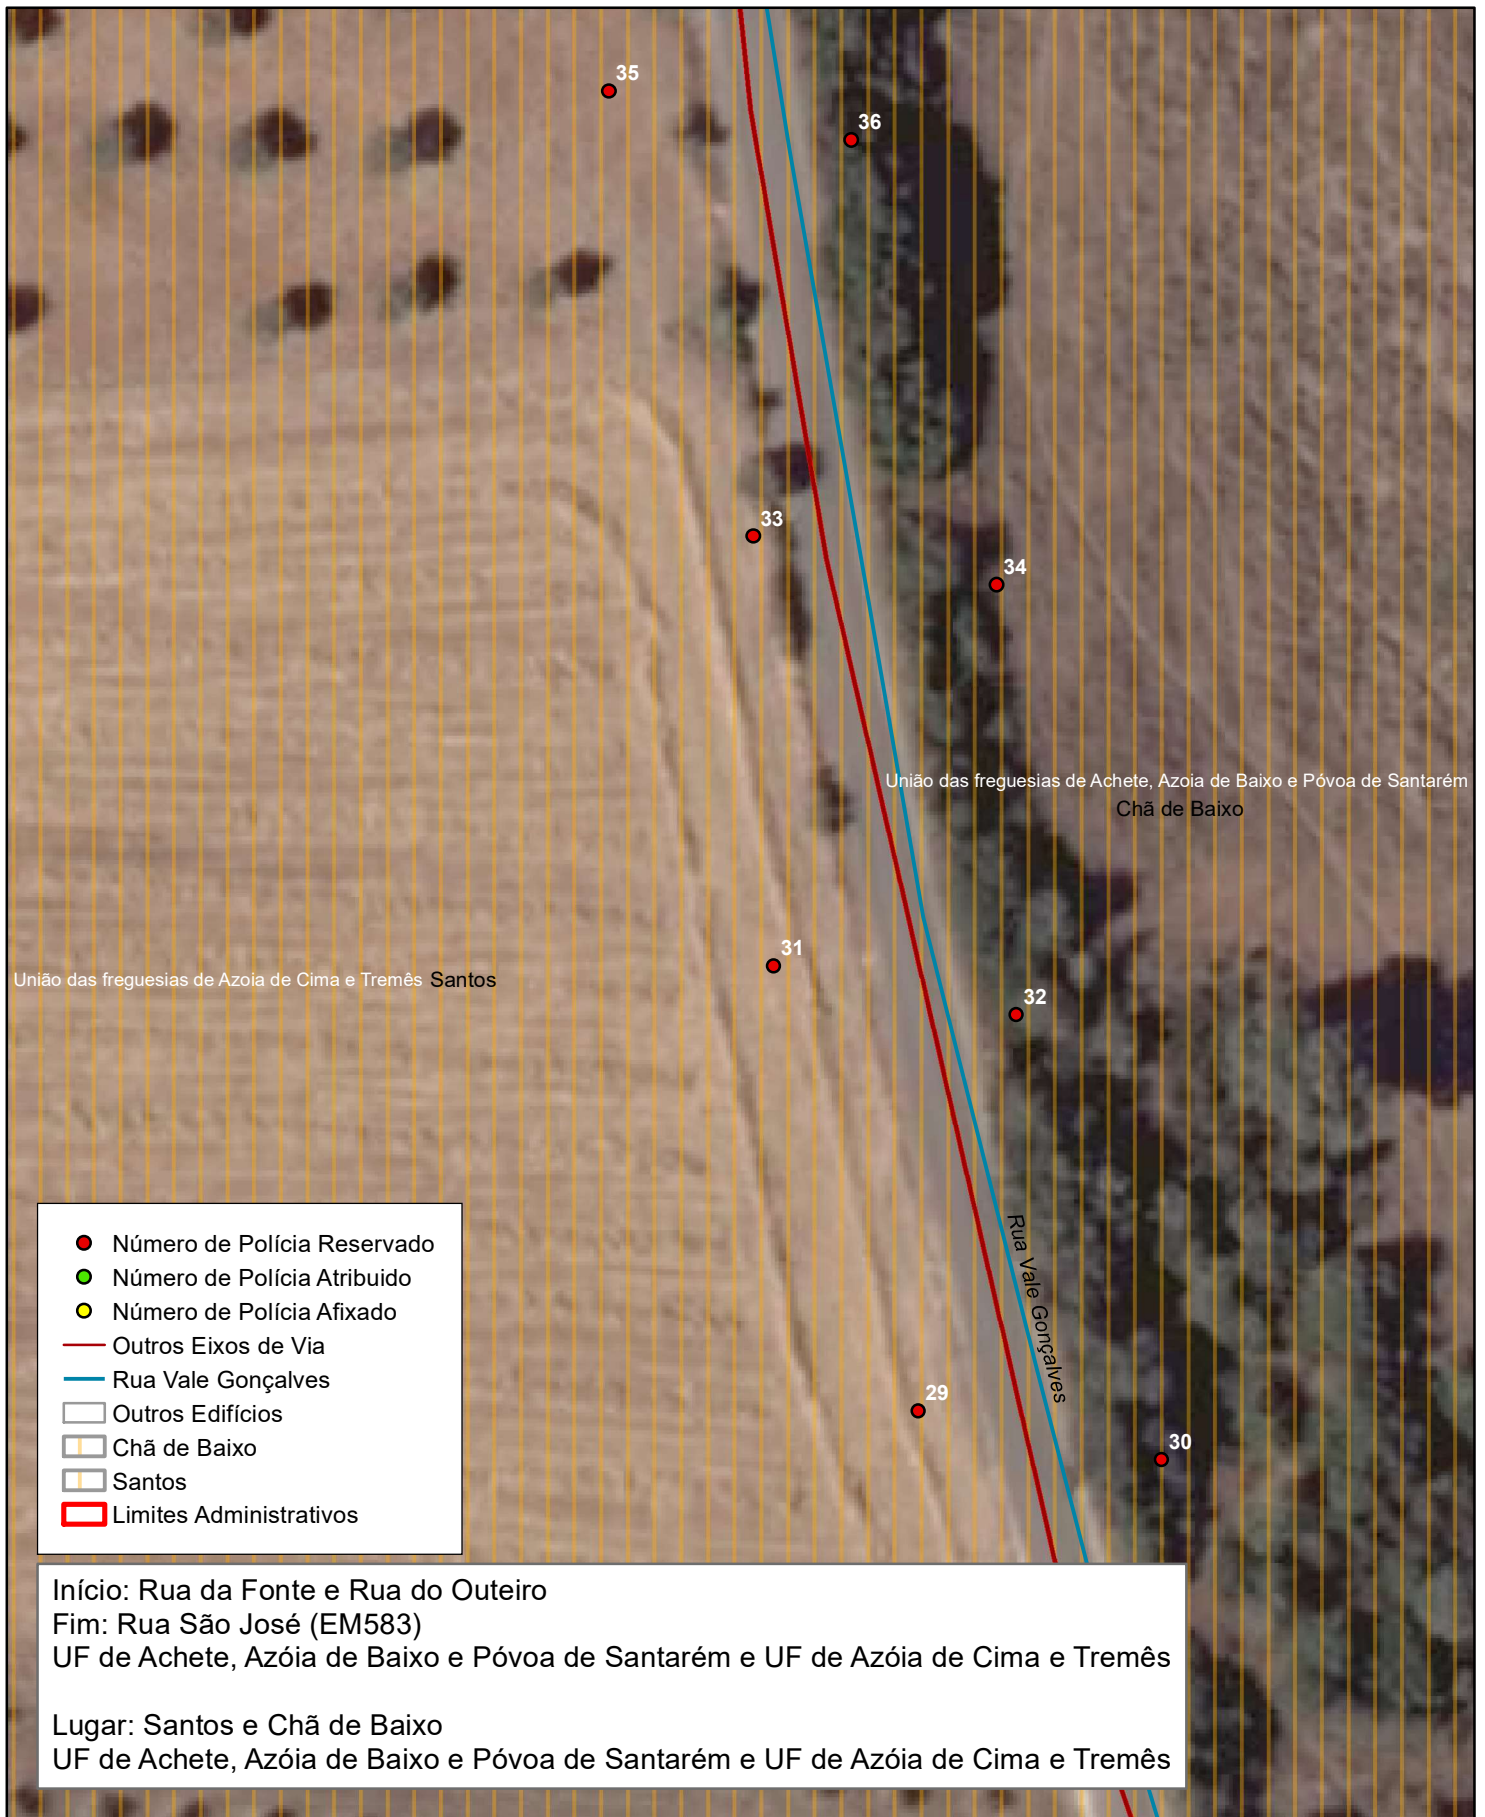

Escala: 1/500

abril de 2024

PLANTA DE LOCALIZAÇÃO

Numeração de Polícia na Rua Vale Gonçalves, lugar de Chã de Baixo e Santos, UF de Achete, Azóia de Baixo e Póvoa de Santarém e UF de Azóia de Cima e Tremês