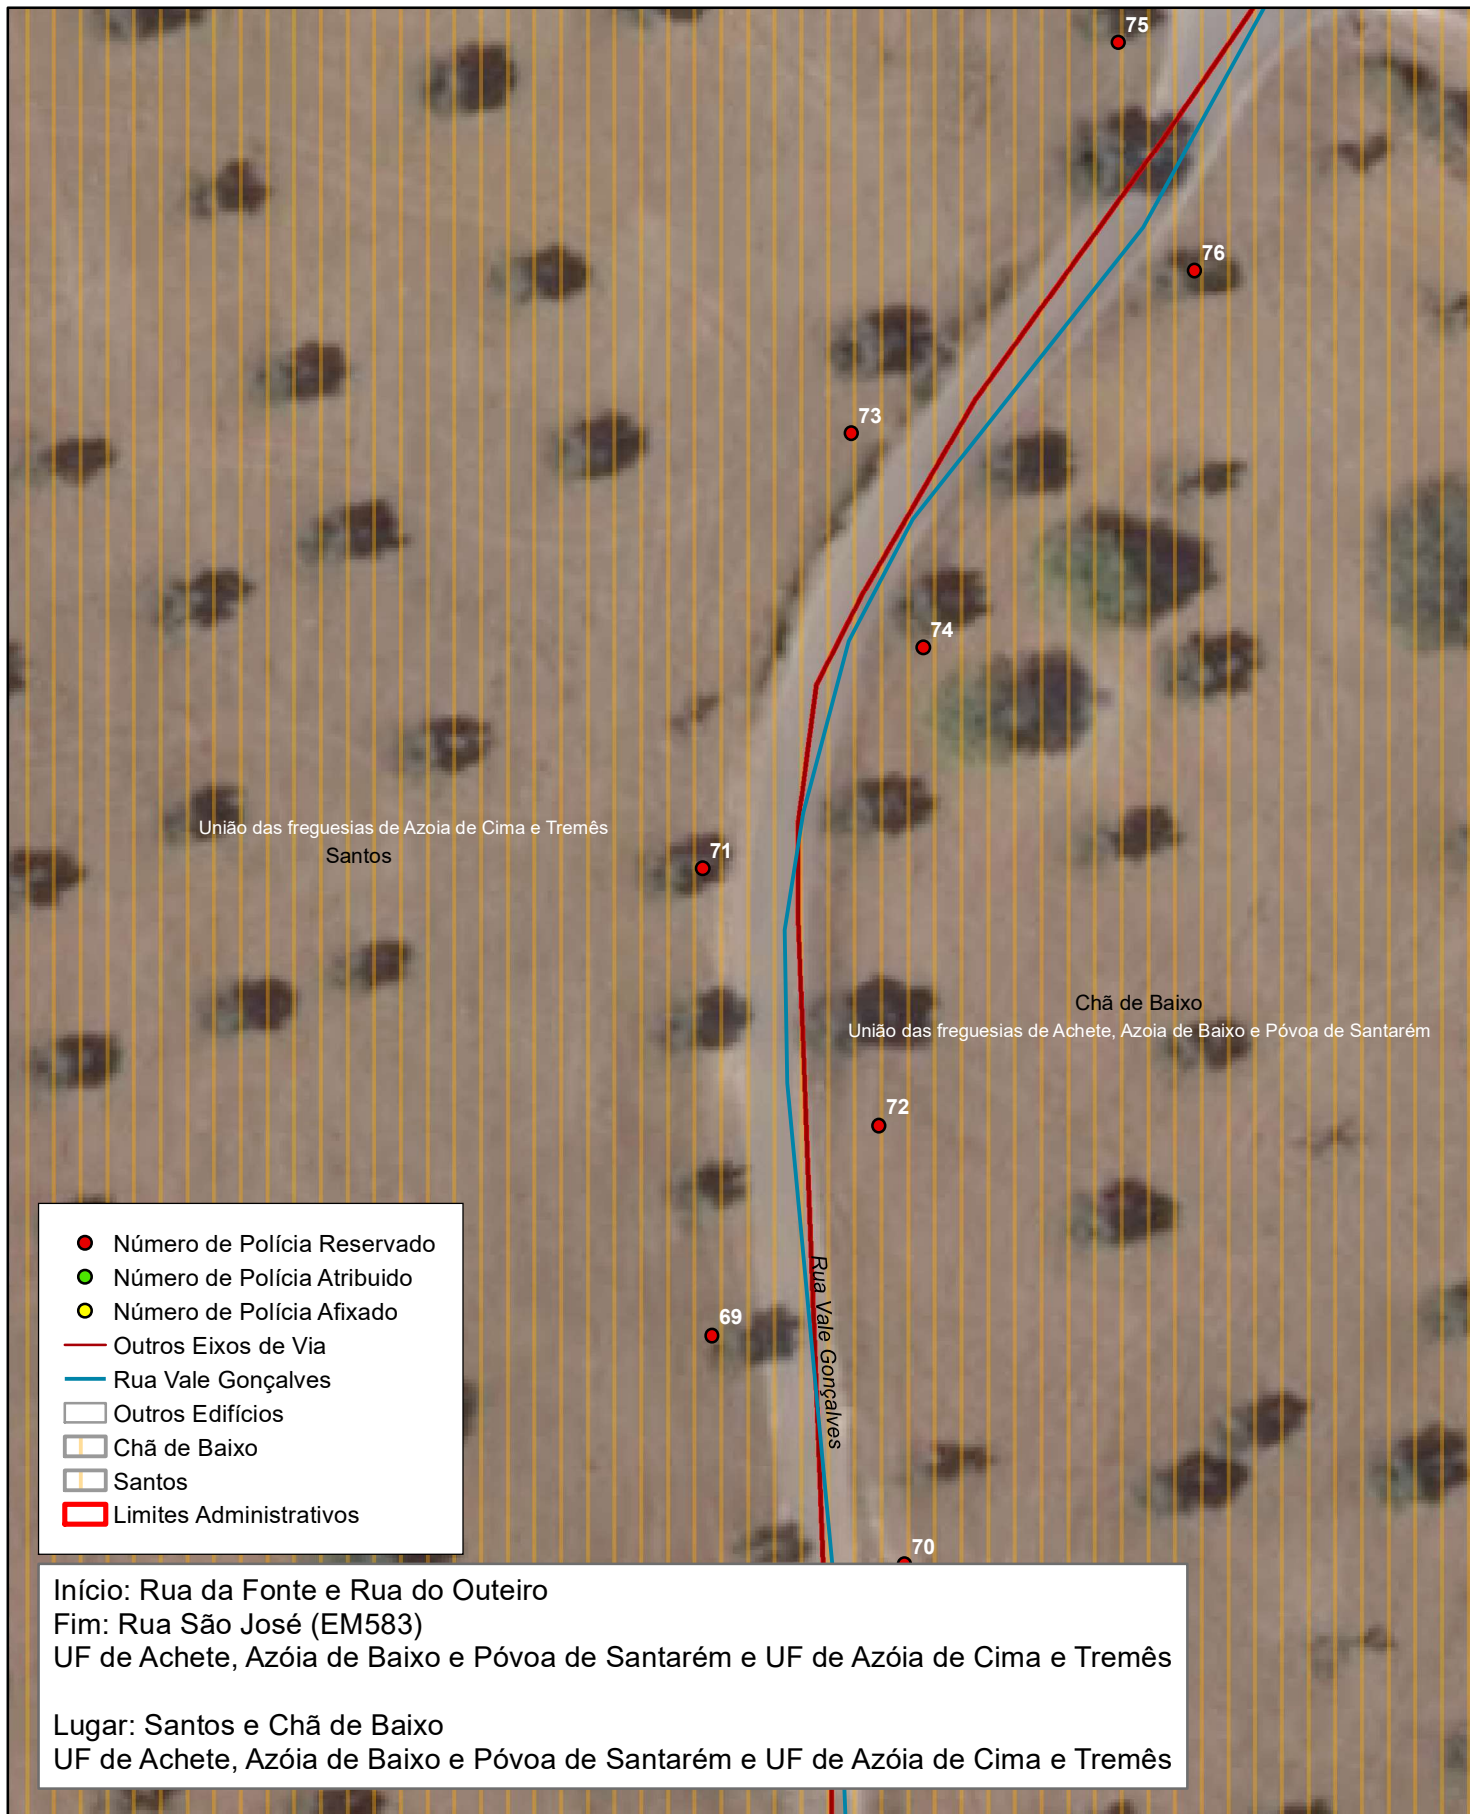

Escala: 1/500

abril de 2024

PLANTA DE LOCALIZAÇÃO

Numeração de Polícia na Rua Vale Gonçalves, lugar de Chã de Baixo e Santos, UF de Achete, Azóia de Baixo e Póvoa de Santarém e UF de Azóia de Cima e Tremês