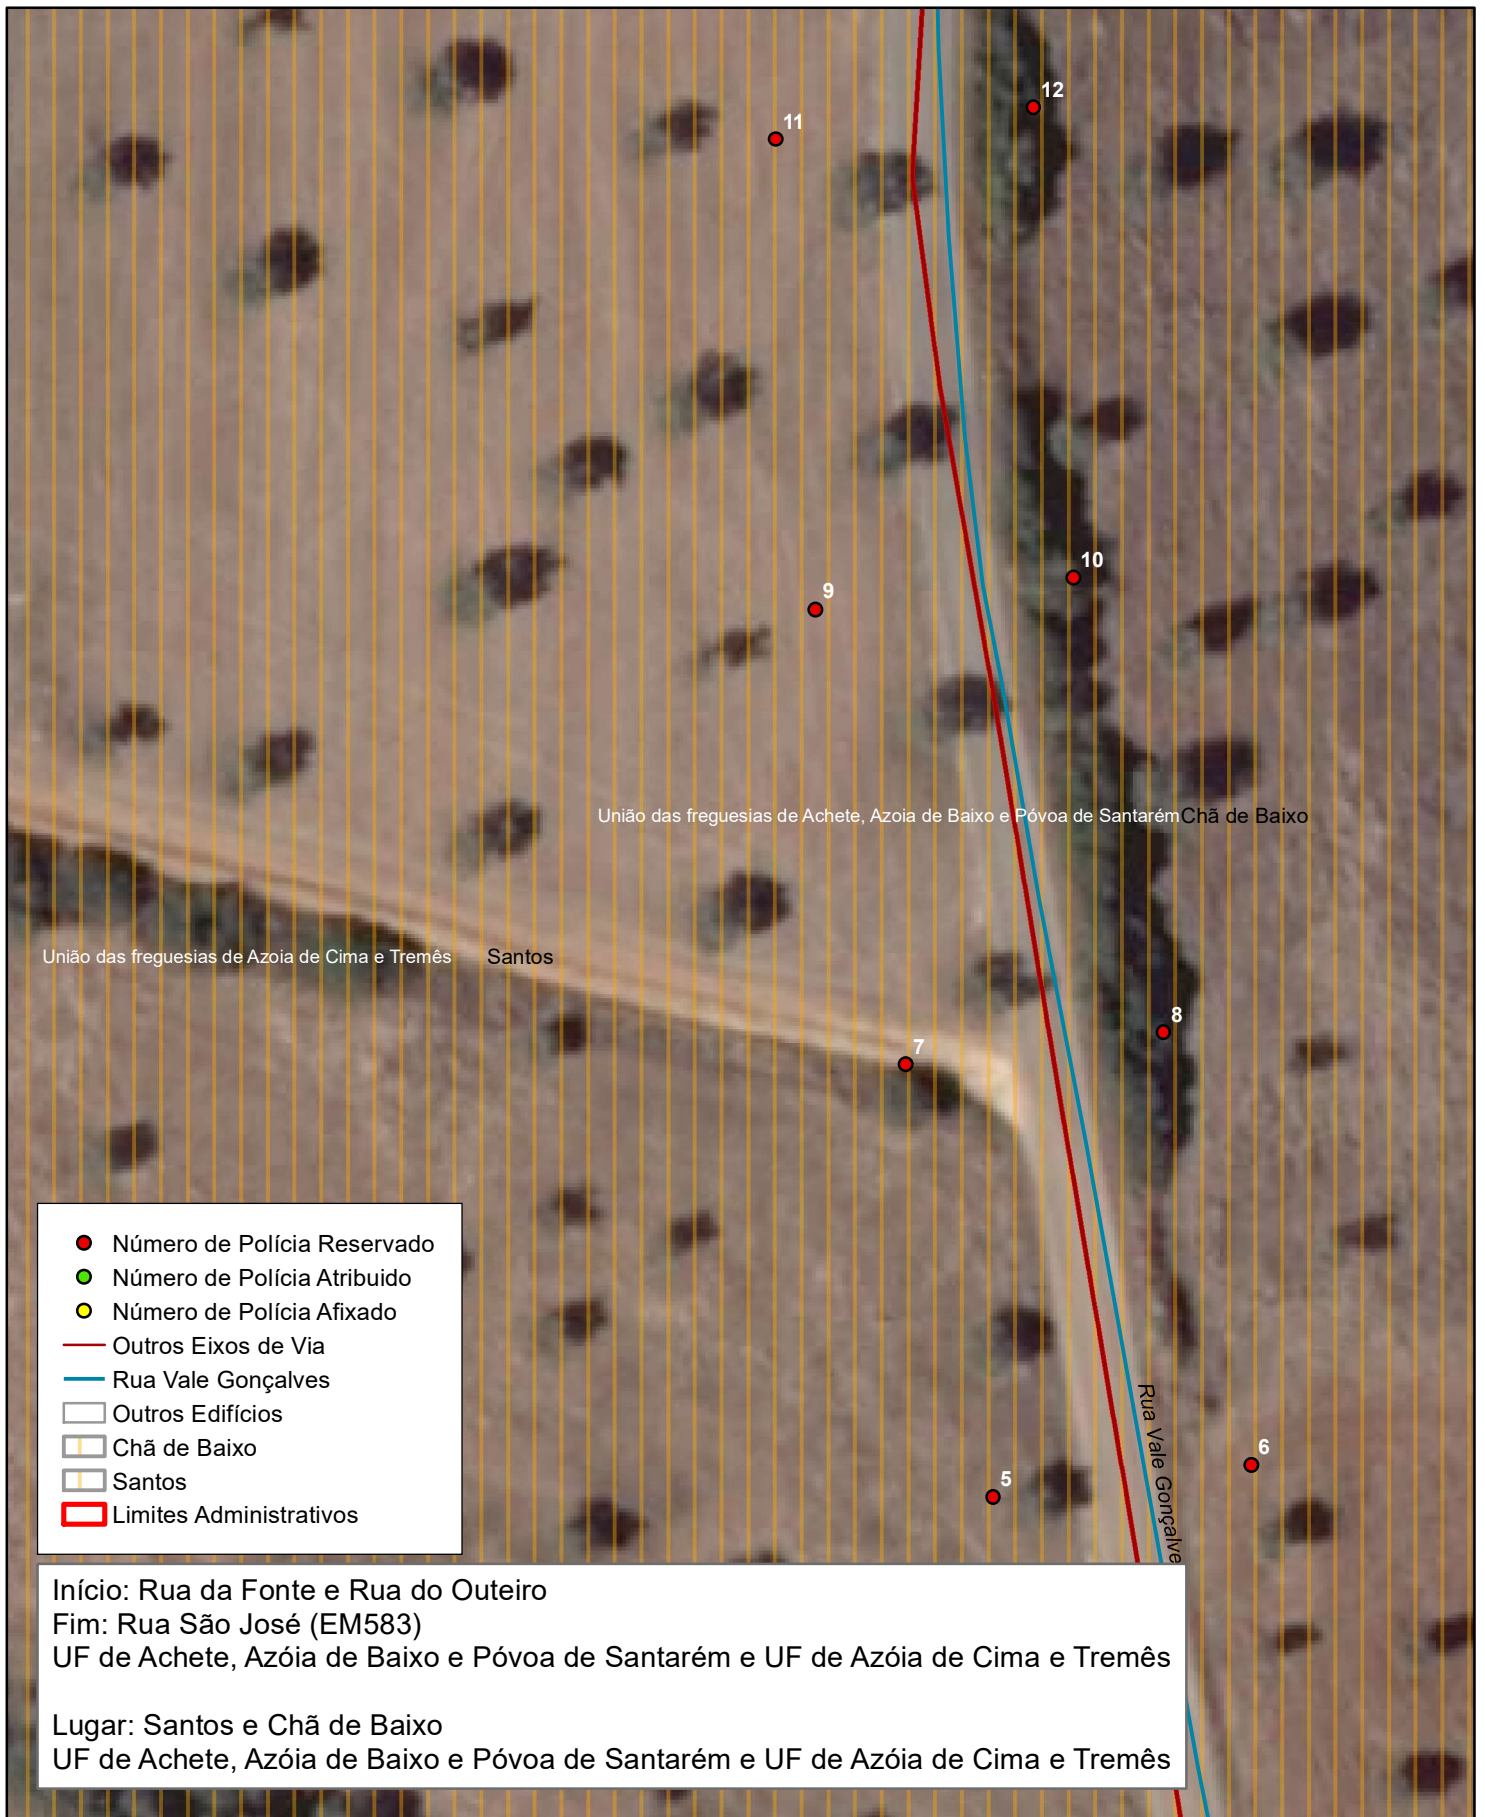

A ASSISTENTE TÉCNICA

Em: Santarém, 24 de abril de 2024

PLANTA DE LOCALIZAÇÃO

Numeração de Polícia na Rua Vale Gonçalves, lugar de Chã de Baixo e Santos, UF de Achete, Azóia de Baixo e Póvoa de Santarém e UF de Azóia de Cima e Tremês

Escala: 1/500

abril de 2024

PLANTA DE LOCALIZAÇÃO

Numeração de Polícia na Rua Vale Gonçalves, lugar de Chã de Baixo e Santos, UF de Achete, Azóia de Baixo e Póvoa de Santarém e UF de Azóia de Cima e Tremês