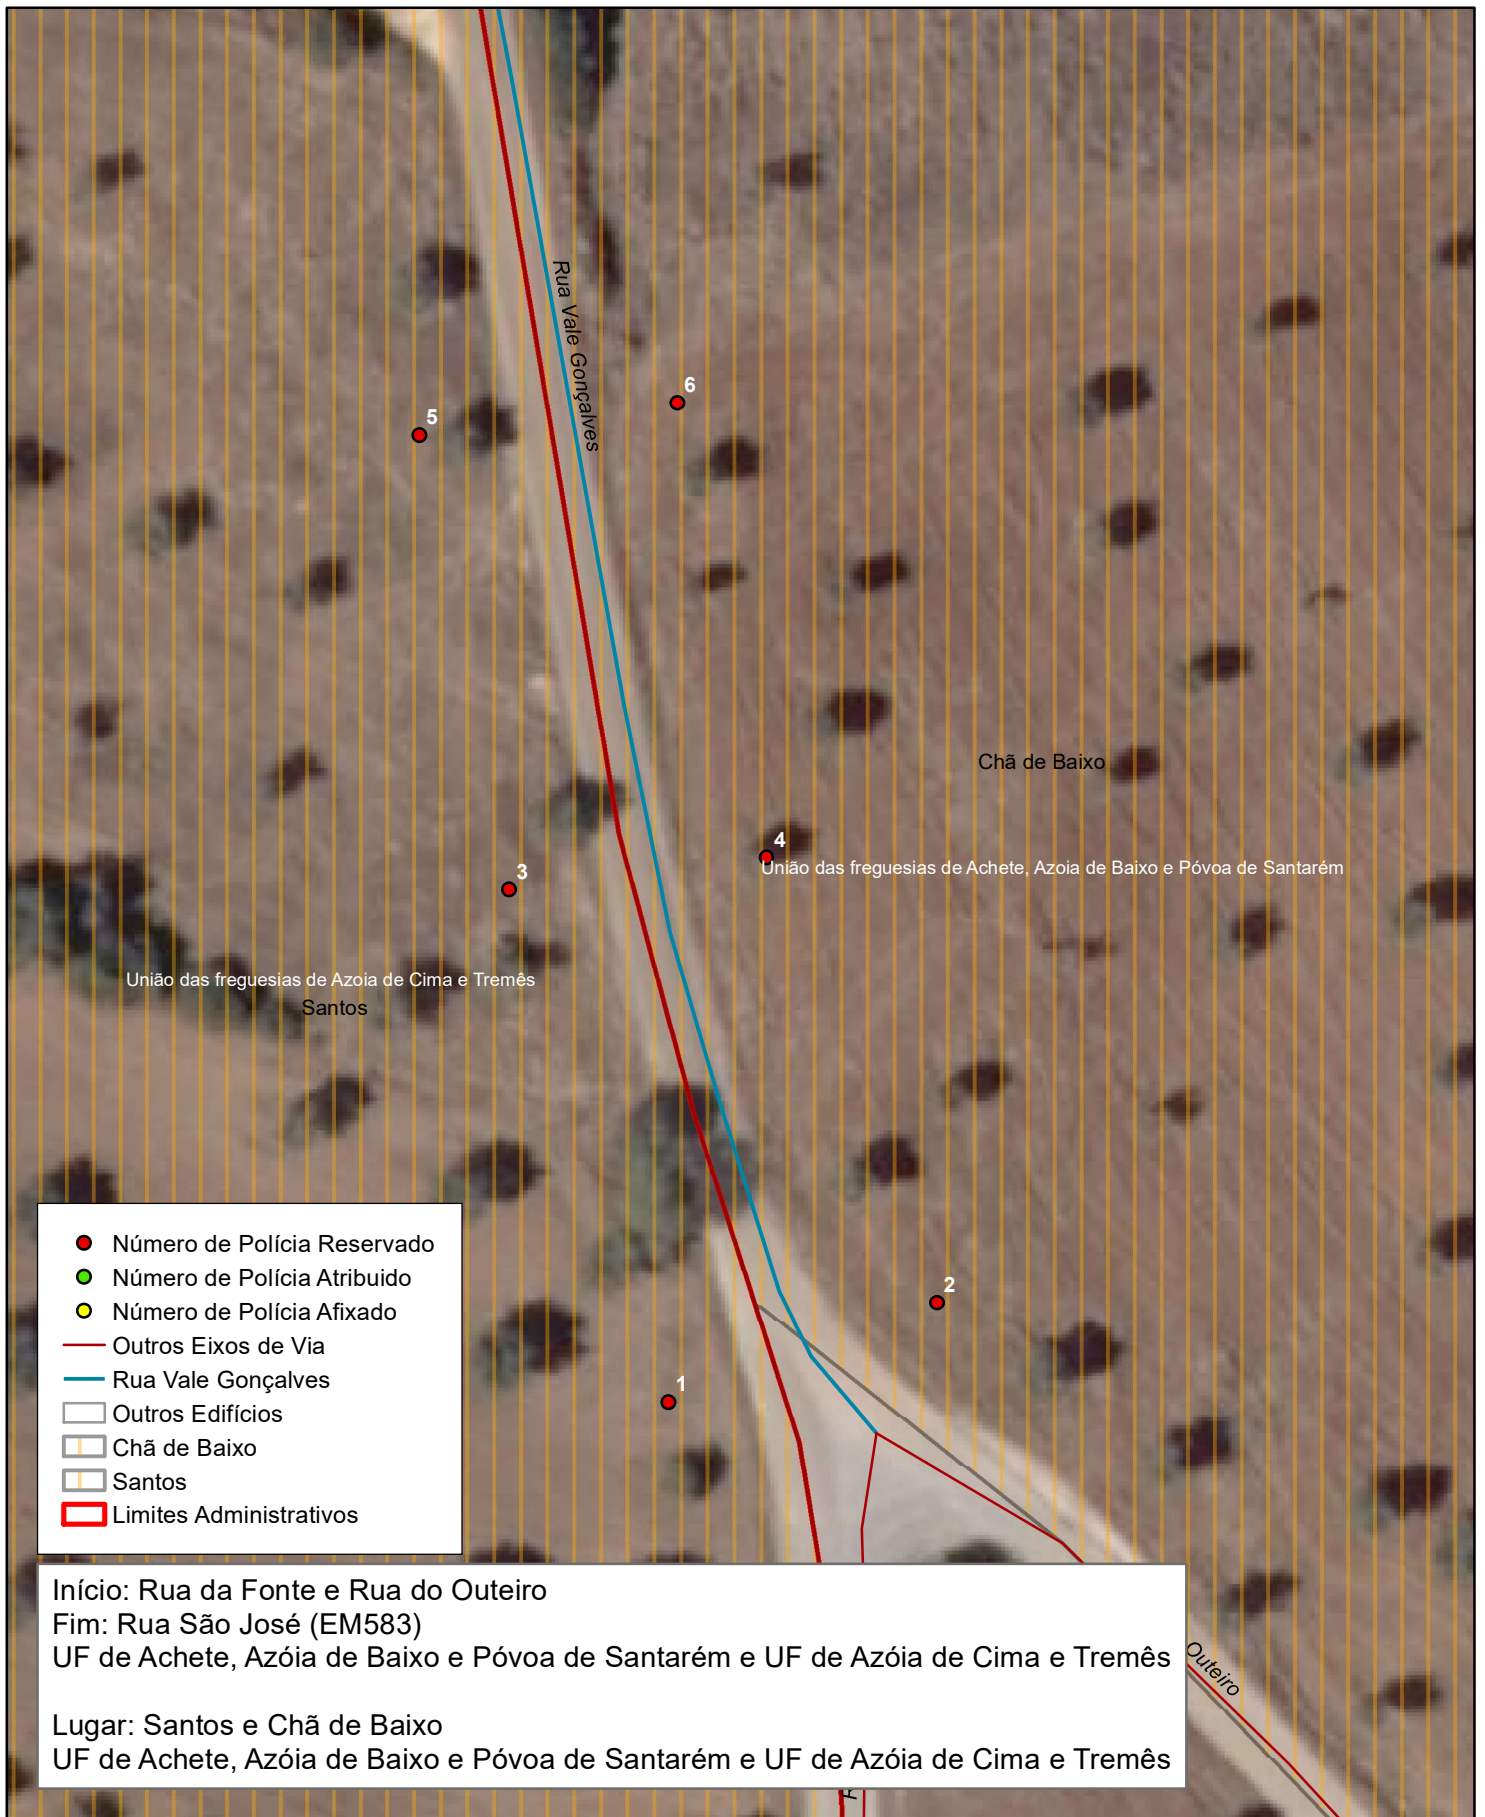

A ASSISTENTE TÉCNICA

Em: Santarém, 24 de abril de 2024

PLANTA DE LOCALIZAÇÃO

Numeração de Polícia na Rua Vale Gonçalves, lugar de Chã de Baixo e Santos, UF de Achete, Azóia de Baixo e Póvoa de Santarém e UF de Azóia de Cima e Tremês

Escala: 1/500

abril de 2024

PLANTA DE LOCALIZAÇÃO

Numeração de Polícia na Rua Vale Gonçalves, lugar de Chã de Baixo e Santos, UF de Achete, Azóia de Baixo e Póvoa de Santarém e UF de Azóia de Cima e Tremês